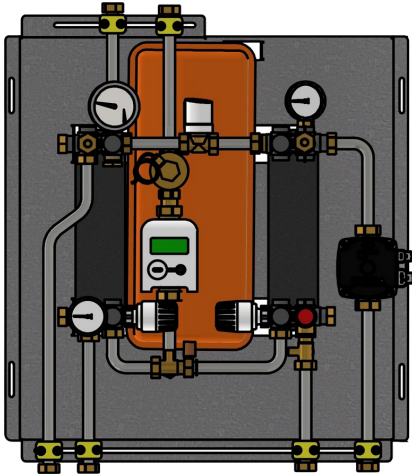

Veds Isı İstasyonları

Instant domestic hot water

FX - UFH - DB Serisi

VEDS[®]
ISI İSTASYONLARI
www.veds.com.tr

Veds ısı istasyonu, dairelerde ve müstakil evlerde kullanım sıcak suyu ve ısıtma için eksiksiz bir bireysel ısı transfer ünitesidir. Besleme sistemi tüm ısı kaynaklarıyla beslenebilir; petrol, gaz, bölgesel ısıtmanın yanı sıra güneş, biyokütle ve ısı pompaları gibi yenilenebilir enerji kaynaklarıyla kombinasyon halinde çalışabilir.

Sayaçlar ile istasyonda kullanılan toplam enerjinin ölçülmesi sağlanır. Böylece bireysel müşteriye tüketime göre doğru faturalandırma yapılır. Böylece hem bireysel özgürlük hem enerji tasarrufu hemde konfor sağlanmış olur.

Hijyen

Kullanım suyu eşajörde anlık ısı tranferi ile üretilir ve kullanılır. Böylece suyun depolanmasına gerek kalmaz ve hijyen açısından da bir risk oluşmaz.

Kolay Kurulum

Veds ısı istasyonları, mümkün olduğunca az yer kaplayan, gerekli tüm ekipmanların içinde olduğu kompakt cihazlardır. Ayrıca eksiksiz bir çözüm sunar. Tüm bileşenlerin doğru şekilde yerleştirilmesini ve seçilmesini sağlar.

DB Serisi DB serisi istasyonlar 2 adet ısı değiştirici (eşanjör) vardır. ısı merkezinden gelen akışkan ısı istasyonundan daire veya mahale giriş yapmadan, ısı transferi yaparak ısı merkezine geri döner. Bu ürünler genellikle yüksek katlı veya fark basıncın / statik basıncın yüksek olduğu uygulamalarda kullanılır.