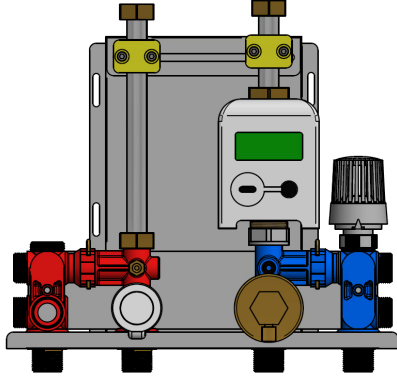

Veds Isı İstasyonları

Instant domestic hot water

FX - UFH - DB Serisi

VEDS[®]
ISI İSTASYONLARI
www.veds.com.tr

Veds ısı istasyonu, dairelerde ve müstakil evlerde kullanım sıcak suyu ve ısıtma için eksiksiz bir bireysel ısı transfer ünitesidir. Besleme sistemi tüm ısı kaynaklarıyla beslenebilir; petrol, gaz, bölgesel ısıtmanın yanı sıra güneş, biyokütle ve ısı pompaları gibi yenilenebilir enerji kaynaklarıyla kombinasyon halinde çalışabilir.

Sayaçlar ile istasyonda kullanılan toplam enerjinin ölçülmesi sağlanır. Böylece bireysel müşteriye tüketime göre doğru faturalandırma yapılır. Böylece hem bireysel özgürlük hem enerji tasarrufu hemde konfor sağlanmış olur.

Hijyen

Kullanım suyu eşajörde anlık ısı tranferi ile üretilir ve kullanılır. Böylece suyun depolanmasına gerek kalmaz ve hijyen açısından da bir risk oluşmaz.

Kolay Kurulum

Veds ısı istasyonları, mümkün olduğunca az yer kaplayan, gerekli tüm ekipmanların içinde olduğu kompakt cihazlardır. Ayrıca eksiksiz bir çözüm sunar. Tüm bileşenlerin doğru şekilde yerleştirilmesini ve seçilmesini sağlar.

DB Serisi DB serisi istasyonlar 2 adet ısı değiştirici (eşanjör) vardır. ısı merkezinden gelen akışkan ısı istasyonundan daire veya mahale giriş yapmadan, ısı transferi yaparak ısı merkezine geri döner. Bu ürünler genellikle yüksek katlı veya fark basıncın / statik basıncın yüksek olduğu uygulamalarda kullanılır.