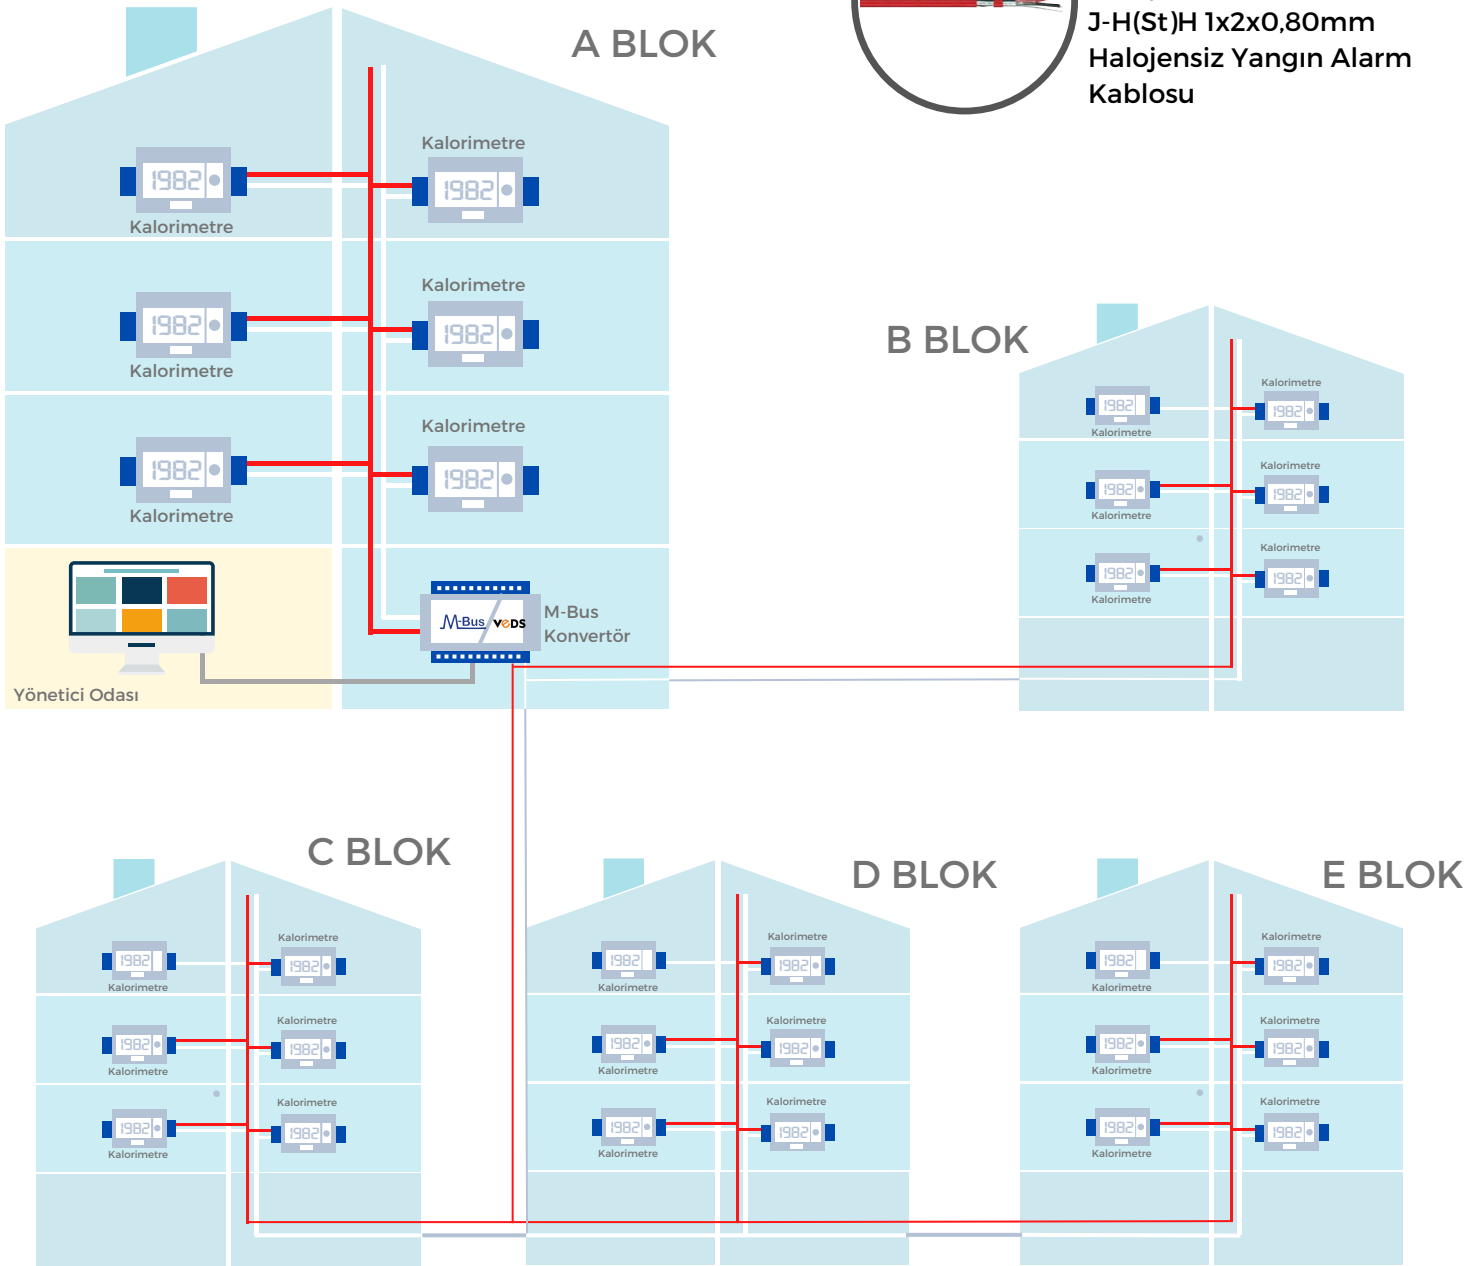

Bağlantı için kullanılması tavsiye edilen kablo ;
J-H(St)H 1x2x0,80mm
Halojensiz Yangın Alarm
Kablosu