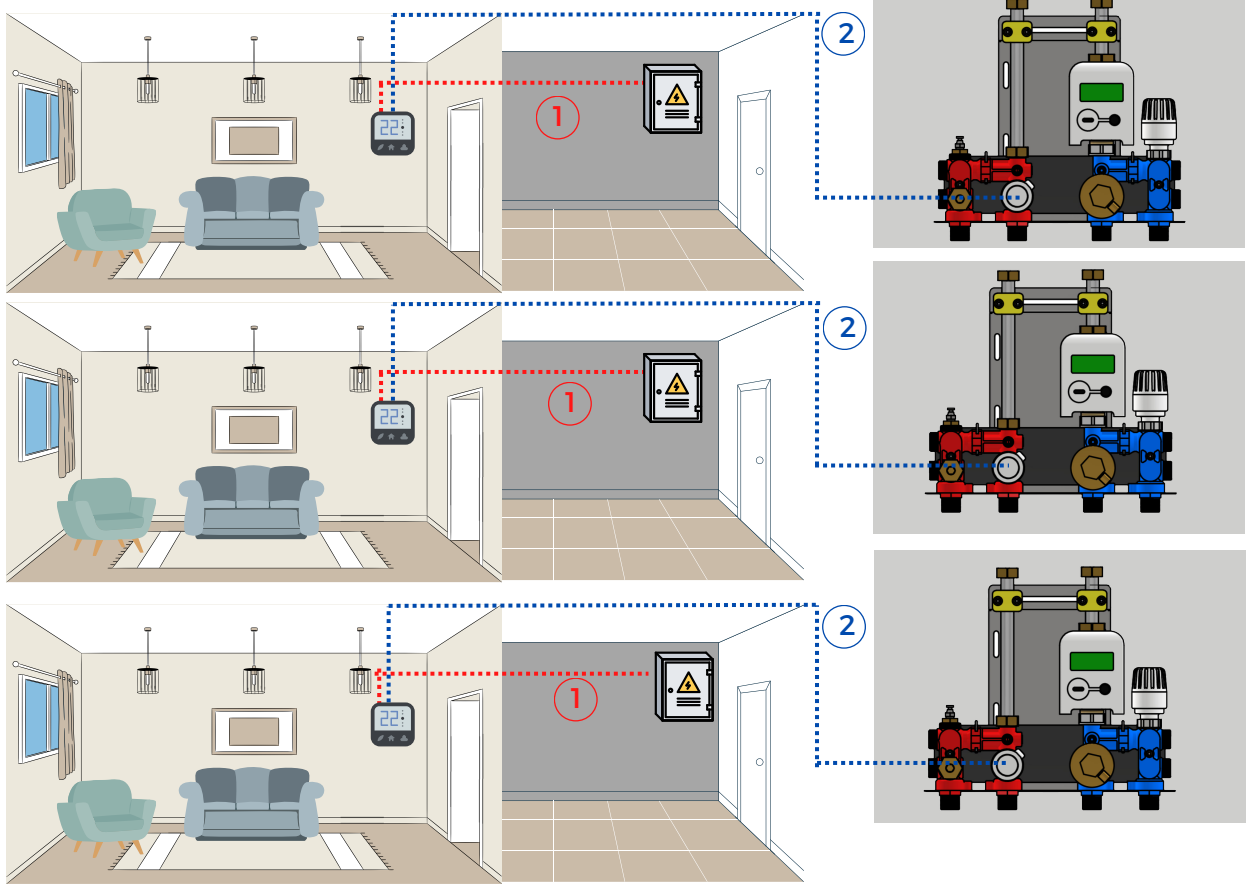

Veds Isı İstasyonları

Instant domestic hot water

FX - UFH - DB Serisi

VEDS®

ISI İSTASYONLARI

www.veds.com.tr

Oda Termostatı

① 3x0.75 mm Çok Telli

② 2x0.75 mm Çok Telli