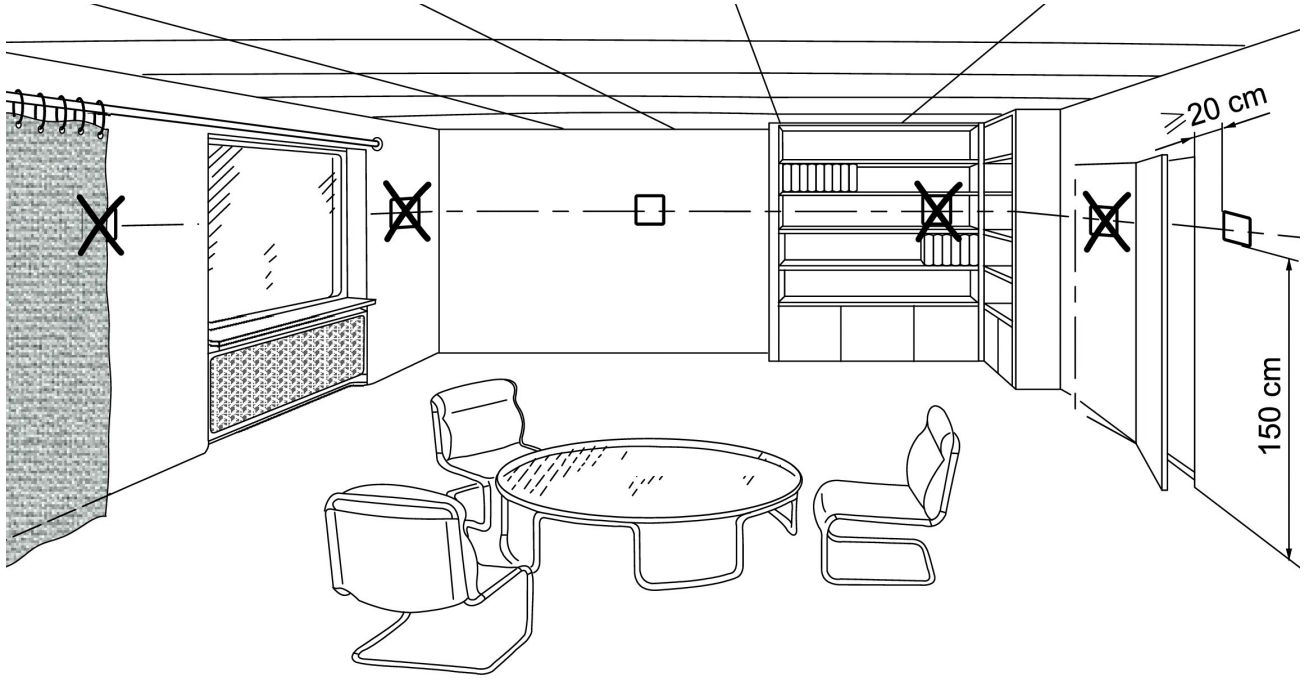

Veds Isı İstasyonları

Instant domestic hot water

FX - UFH - DB Serisi

VEDS®

ISI İSTASYONLARI

www.veds.com.tr

Oda Termostatları

Mavi / Kahverengi
24V ac/dc
50/60 Hz