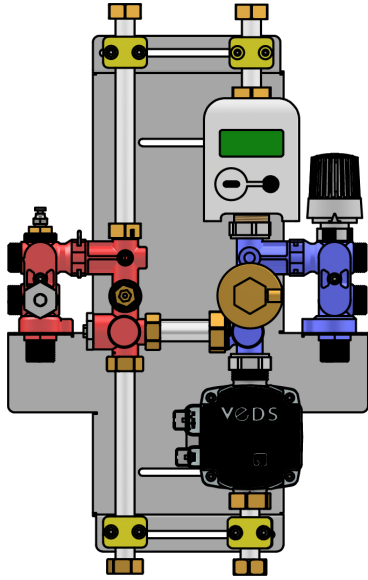

Veds Isı İstasyonları

Instant domestic hot water

FX - UFH - DB Serisi

VEDS[®]
ISI İSTASYONLARI
www.veds.com.tr

Veds ısı istasyonu, dairelerde ve müstakil evlerde kullanım sıcak suyu ve ısıtma için eksiksiz bir bireysel ısı transfer ünitesidir. Besleme sistemi tüm ısı kaynaklarıyla beslenebilir; petrol, gaz, bölgesel ısıtmanın yanı sıra güneş, biyokütle ve ısı pompaları gibi yenilenebilir enerji kaynaklarıyla kombinasyon halinde çalışabilir.

Sayaçlar ile istasyonda kullanılan toplam enerjinin ölçülmesi sağlanır. Böylece bireysel müşteriye tüketime göre doğru faturalandırma yapılır. Böylece hem bireysel özgürlük hem enerji tasarrufu hemde konfor sağlanmış olur.

Hijyen

Kullanım suyu eşajörde anlık ısı tranferi ile üretilir ve kullanılır. Böylece suyun depolanmasına gerek kalmaz ve hijyen açısından da bir risk oluşmaz.

Kolay Kurulum

Veds ısı istasyonları, mümkün olduğunca az yer kaplayan, gerekli tüm ekipmanların içinde olduğu kompakt cihazlardır. Ayrıca eksiksiz bir çözüm sunar. Tüm bileşenlerin doğru şekilde yerleştirilmesini ve seçilmesini sağlar.

DB Serisi DB serisi istasyonlar 2 adet ısı değiştirici (eşanjör) vardır. ısı merkezinden gelen akışkan ısı istasyonundan daire veya mahale giriş yapmadan, ısı transferi yaparak ısı merkezine geri döner. Bu ürünler genellikle yüksek katlı veya fark basıncın / statik basıncın yüksek olduğu uygulamalarda kullanılır.