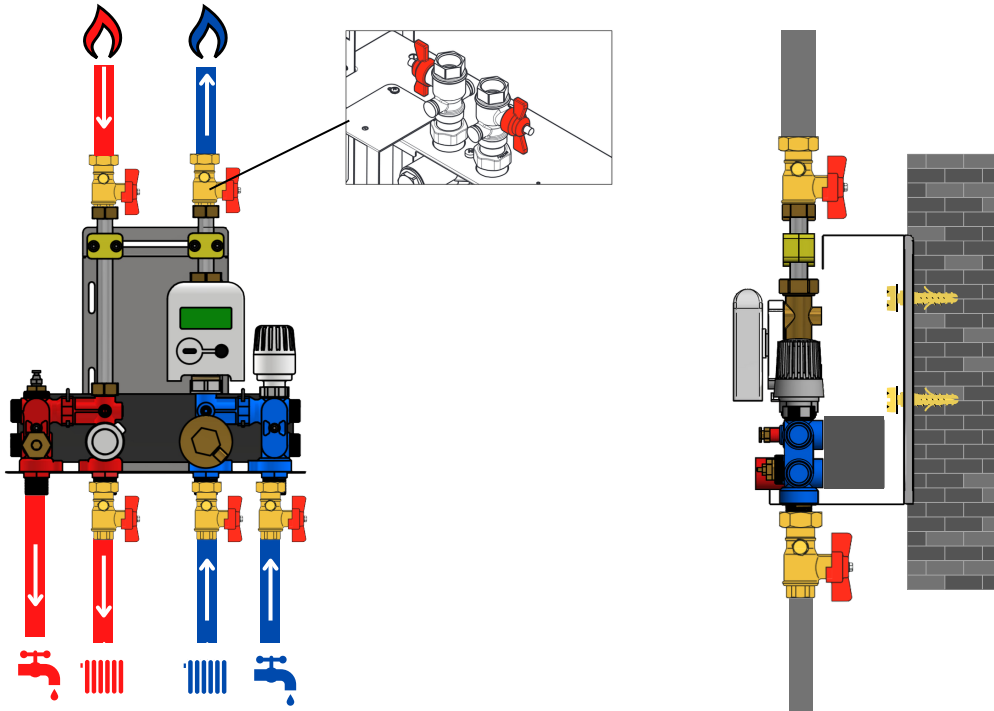

Montaj

Not : Vanalar opsiyoneldir.