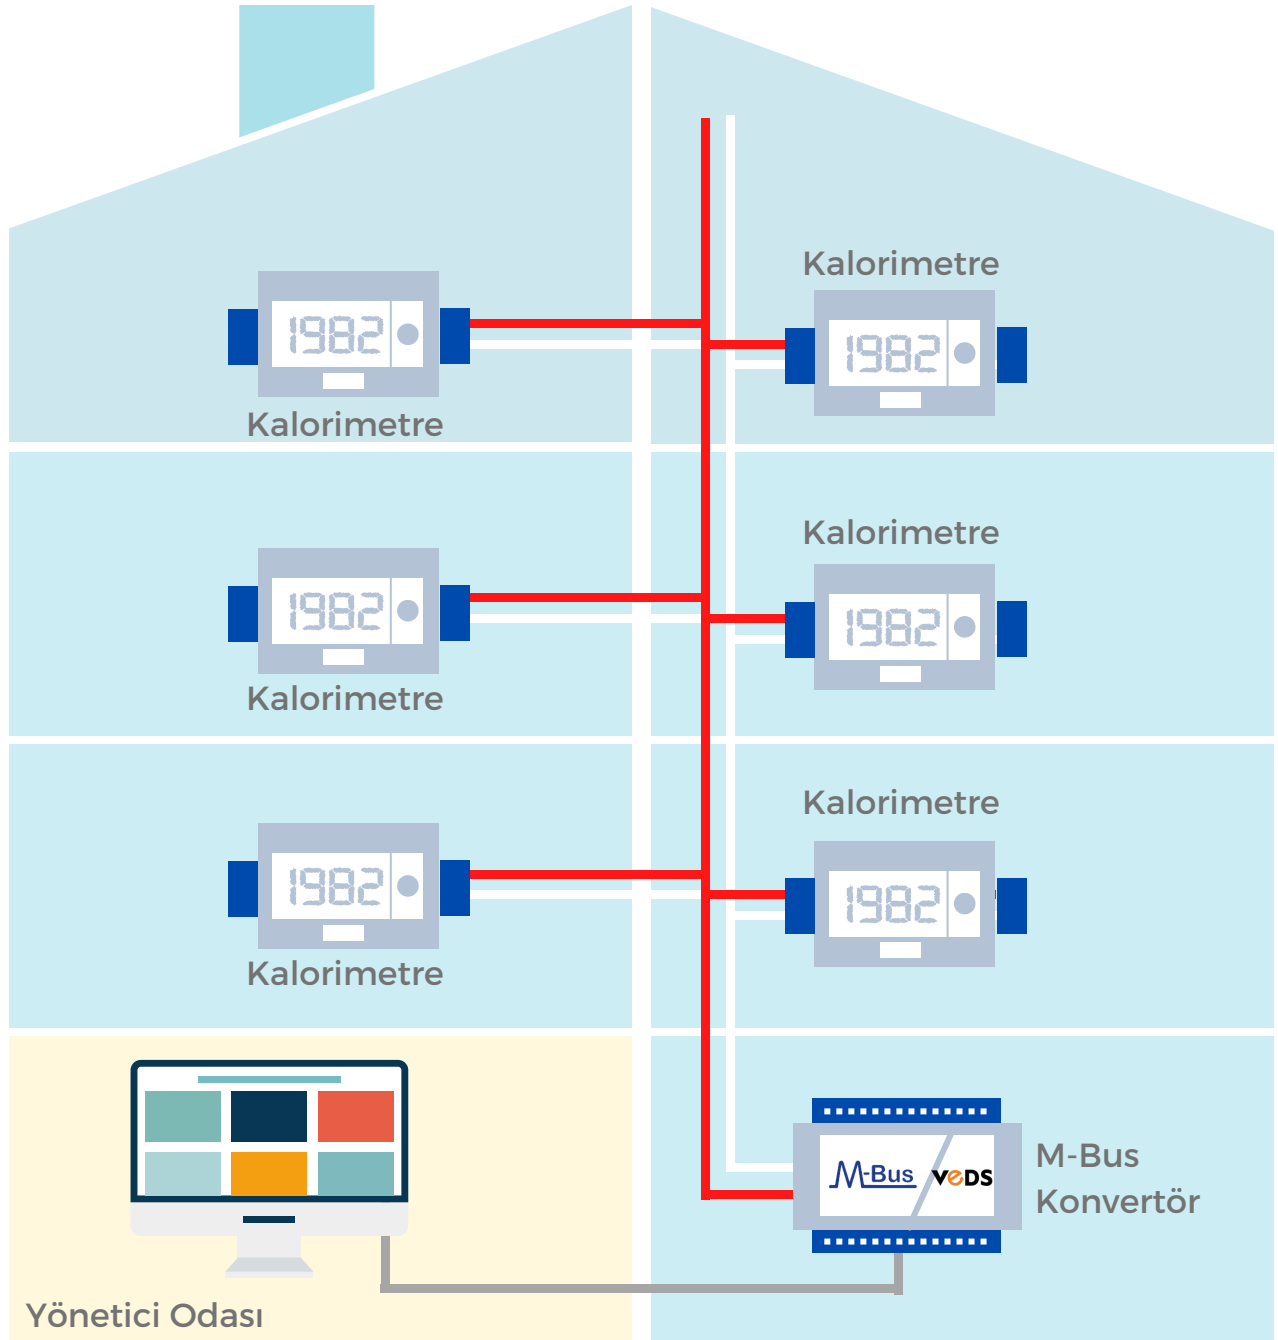

Veds Isı İstasyonları

Instant domestic hot water

FX - UFH - DB Serisi

VEDS®

ISI İSTASYONLARI

www.veds.com.tr

Diğer Bağlantılar

Kalorimetre Bağlantıları