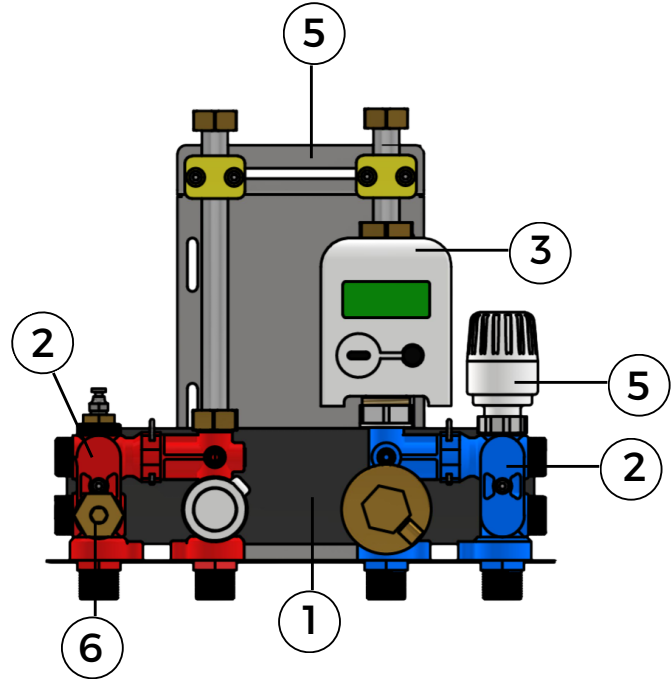

Hijyen

Kullanım suyu eşajörde anlık ısı tranferi ile üretilir ve kullanılır. Böylece suyun depolanmasına gerek kalmaz ve hijyen açısından da bir risk oluşmaz.

Kolay Kurulum

Veds ısı istasyonları, mümkün olduğunca az yer kaplayan, gerekli tüm ekipmanların içinde olduğu kompakt cihazlardır. Ayrıca eksiksiz bir çözüm sunar. Tüm bileşenlerin doğru şekilde yerleştirilmesini ve seçilmesini sağlar.

DB Serisi DB serisi istasyonlar 2 adet ısı değiştirici (eşanjör) vardır. ısı merkezinden gelen akışkan ısı istasyonundan daire veya mahale giriş yapmadan, ısı transferi yaparak ısı merkezine geri döner. Bu ürünler genellikle yüksek katlı veya fark basıncın / statik basıncın yüksek olduğu uygulamalarda kullanılır.

Veds Isı İstasyonları

Instant domestic hot water

FX - UFH - DB Serisi

VEDS[®]

ISI İSTASYONLARI

www.veds.com.tr

Komponentler

1. Eşanjör
2. TED Grubu
3. Kalorimetre
4. 20-70 Termostatik Kontrol Vanası
5. Montaj Sacı
6. Sıvı Hissedici Sensör